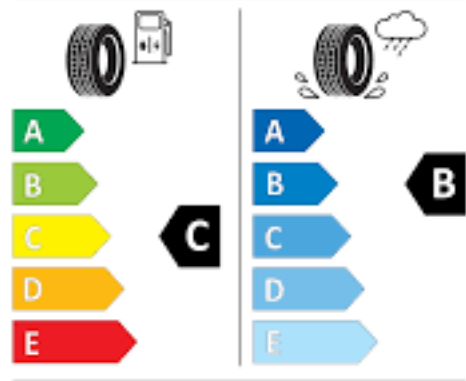

PIRELLI

18393

275/40ZR19 (105Y) XL

C1

84-0002